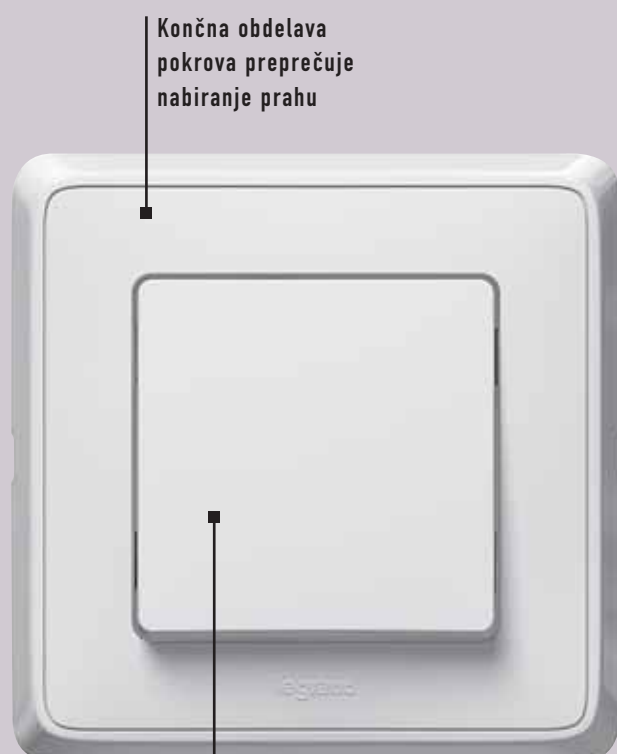

Cariva™ omogoča preprostejšo inštalacijo kot kdajkoli

Enostavna vgradnja

Končna obdelava
pokrova preprečuje
nabiranje prahu

Trpežen zaključni sloj,
odporen na poškodbe

Kompakten
mehanizem omogoča
več prostora za
ožičenje