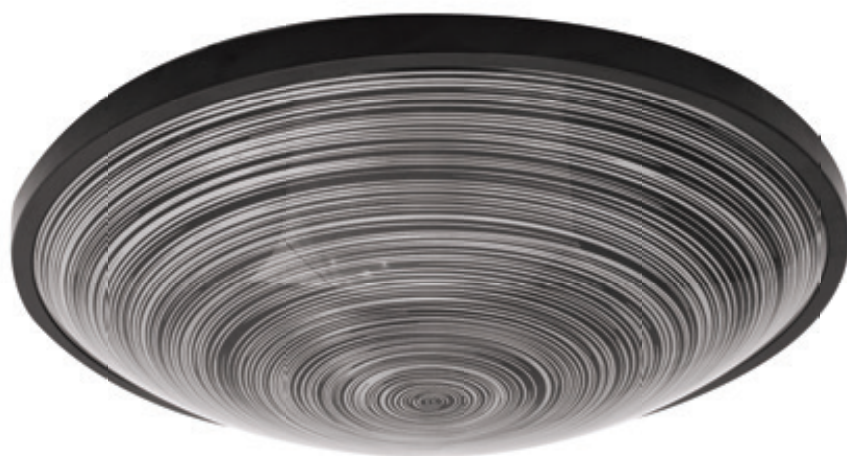

DIMABILNO
DIMMBAR
DIMMABLE

230V
50 Hz

NERRA