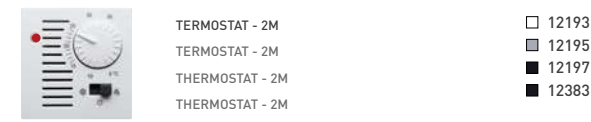

TERMOSTAT - 2M ☐ 12193
TERMOSTAT - 2M ☐ 12195
THERMOSTAT - 2M ☐ 12197
THERMOSTAT - 2M ☐ 12383