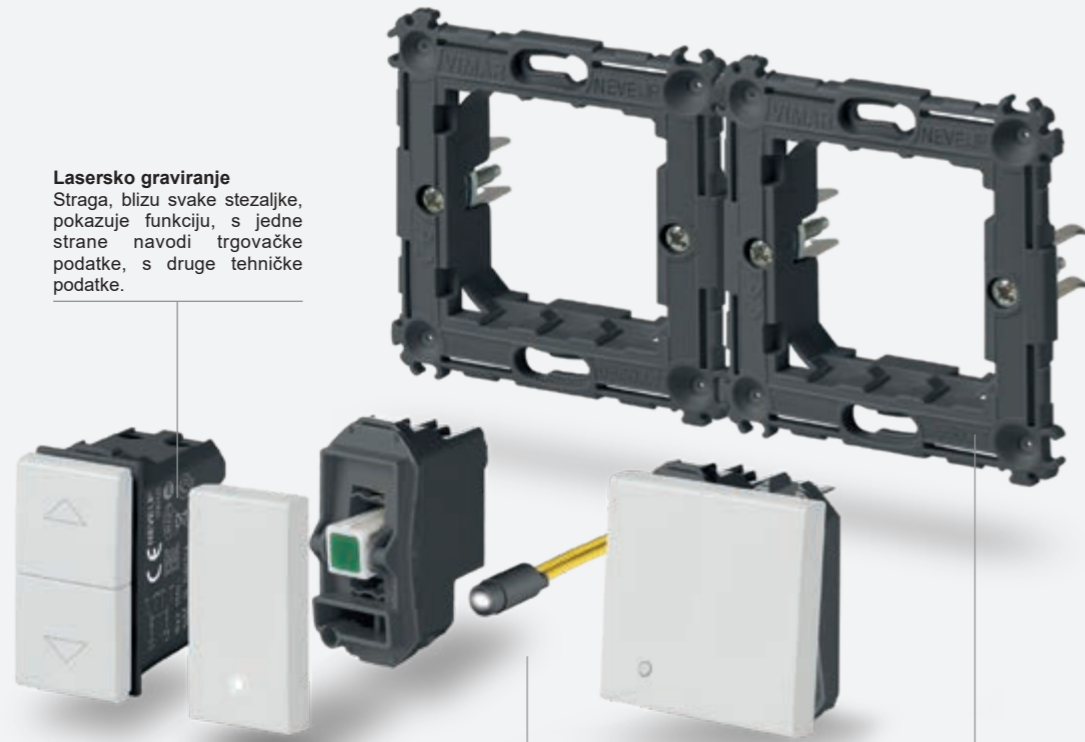

Zatvarači SICURY
s patentom tvrtke
Vimar.

Savršeno prijanjanje

Pokrovna maska projektirana je za potpuno pokrivanje kutije koja strši iz zida za savršen estetski rezultat potpunog prijanjanja pokrovne maske na zid.

Caracteristici generale

Talijanski i američki standard

Zbog potreba grafičkog prijeloma, fotografije proizvoda nisu prikazane s jednakim proporcijama

Sastav	Prilog	Okvir	Modula	Ploče
 1 središnji modul, okrugla kutija 2 modula, okrugla kutija	 Podžbukna montaža	 S/bez vijcima ili kucicama	 1 modul 1 x 2 modula 2 x 1 modul	 1 središnji modul* 2 modula*
 2 središnja modula za okruglu kutiju ili 3 modula	 Podžbukna montaža	 S vijcima	 2 modula 2 x 1 modul	 2 središnja modula*, okomita ugradnja 2 središnja modula*, vodoravna ugradnja
 Od 1 središnjeg i 2 odvojena modula, za kutiju s 3 modula Od 3 do 7 modula	 Podžbukna montaža	 S vijcima S vijcima S vijcima	 1 modul 2 x 1 modul 1 i 2 modula 3 x 1 modul 3 modula	 1 središnji modul* 2 odvojena modula* Od 3 do 7 modula* Prazni modul*
Instalacija aparata Plana				
 3 modula s aparatima Plana	 Podžbukna montaža	 Nosач za aparate Plana, s vijcima	 3 x 1 modul, aparati Plana	 Pokrovna maska Neve Up 3 modula*

Tipke
Tipke za 1 i 2 modula s pozadinskim osvjetljenjem i mogućnošću prilagodavanja.

Montažni okvir
Vrlo čvrsta konstrukcija s mogućnošću vodoravnog i okomitog postavljanja uređaja.

Pokrovna maska.
Široka ponuda višemodulnih pokrovnih maski, od 2+2 do 2+2+2+2 modula, za sigurnu funkcionalnu okomitu i vodoravnu ugradnju u svakoj zemlji.