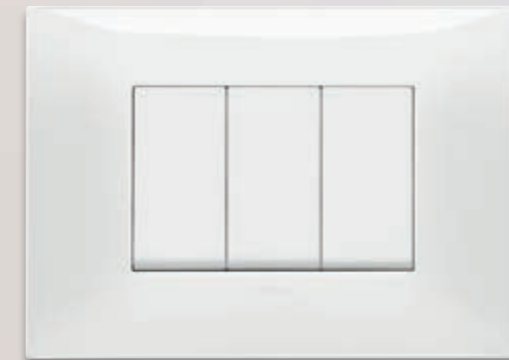

NEVE UP

Osmišljeno za vas
Ne samo u bijeloj boji

Također
i za
pametne
uređaje

NEVE UP.

Pravi izbor za životne
prostore u stambenim
jedinicama, uredu i hotelu.

- > Jednostavne linije, moderan oblik
- > Pouzdana kvaliteta talijanskog dizajna
- > Višenamjenski i modularni spektar proizvoda
- > Idealan za restrukturiranja ili nove sustave
- > Druge mogućnosti. Izbor prepuštamo vama!