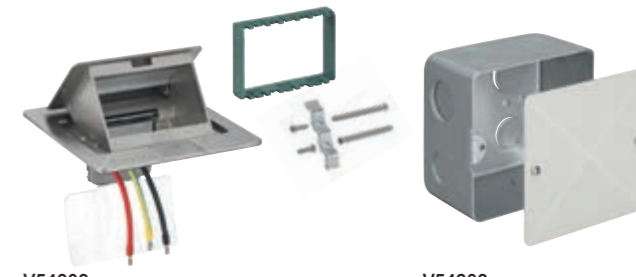

Bluetooth

09473.CM

Termostat s okretnim kotačićem s relejnim izlazom 5(2) A 240 V~, tehnologija IoT na standardnoj bežičnoj tehnologiji Bluetooth® 5.0 za izradu sustava mesh View Wireless, 1 ulaz za senzor vanjske temperature, grijanje i klimatizacija u načinima rada s UKLJUČIVANJEM/ ISKLJUČIVANJEM i PID, uređaj za upravljanje temperaturom razreda I (doprinos energetske učinkovitosti 1%) u načinima rada s UKLJUČIVANJEM/ISKLJUČIVANJEM razreda IV (doprinos energetske učinkovitosti 2%) u načinu rada PID, pozadinsko osvjetljenje s bijelom LED lampicom s regulacijom jakosti svjetla, napajanje 100-240 V~ 50/60 Hz - 2 modula. Dubina: 28,5 mm

Signalne jedinice LED

12-24 V~ - 0,1 W

00935.A: zagasito žuta
00935.G: zelena
00935.R: crvena
00935.B: plava
00935.W: bijela

120 V~ 50/60 Hz - 0,2 W

00936.120.A: zagasito žuta
00936.120.G: zelena
00936.120.R: crvena
00936.120.B: plava
00936.120.W: bijela

250 V~ 50/60 Hz - 0,35 W

00936.250.A: zagasito žuta
00936.250.G: zelena
00936.250.R: crvena
00936.250.B: plava
00936.250.W: bijela

Pribor za podnu montažu

V54303

Podna kupola s 3 modula Neve Up nadopuniti kutijom V54903. Isporučuje se s okvirom za montažu od 3 modula

V54903

Ugradbena kutija za podnu kupolu (nadopuniti kupolom V54303)