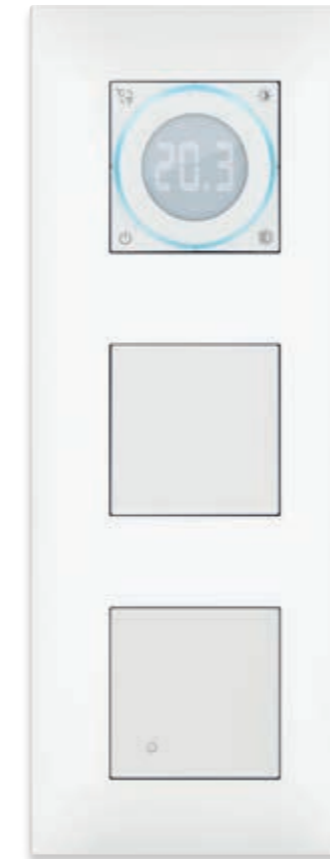

Modularni uređaji
Kombinacije s uređajima s 1, 2 i 3 modula na nosaču 3 modula.

POKROVNE MASKE + MEĐUSOBNO ZAMJENJIVI UREĐAJI + NOSAČ

S vremenom dodajte i mijenjajte funkcije, ovisno o vašim potrebama.

2+2 modula