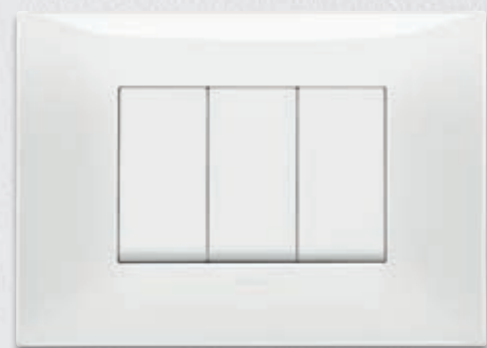

Glossy tehнопolimer

Bijela (Total Look)