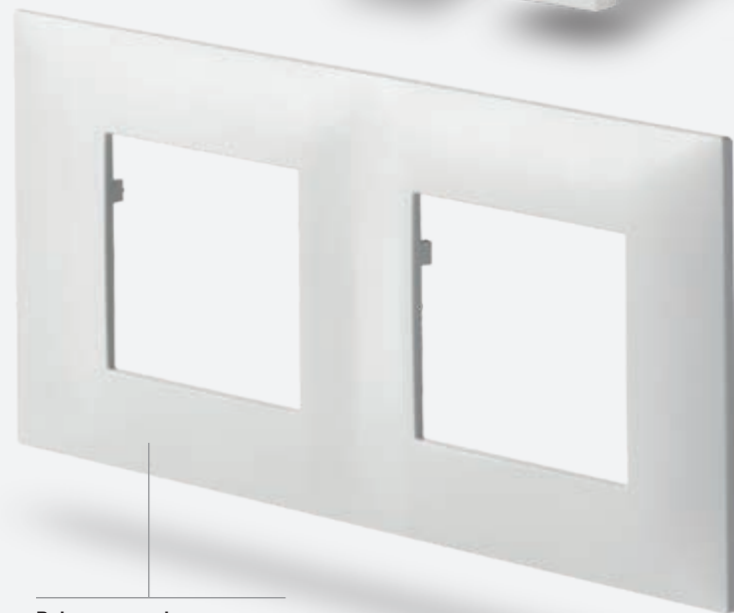

* Za druge kombinacije, pogledajte 'Vrste montiranja' počevši od stranice 54

Caracteristici generale

u skladu s njemačkim i francuskim standardima

Lasersko graviranje
Straga, blizu svake stezaljke, pokazuje funkciju, s jedne strane navodi trgovačke podatke, s druge tehničke podatke.

Tipke
Tipke za 1 i 2 modula s pozadinskim osvjetljenjem i mogućnošću prilagodavanja.

Montažni okvir
Vrlo čvrsta konstrukcija s mogućnošću vodoravnog i okomitog postavljanja uređaja.

Pokrovna maska.
Široka ponuda višemodulnih pokrovnih maski, od 2+2 do 2+2+2+2 modula, za sigurnu funkcionalnu okomitu i vodoravnu ugradnju u svakoj zemlji.