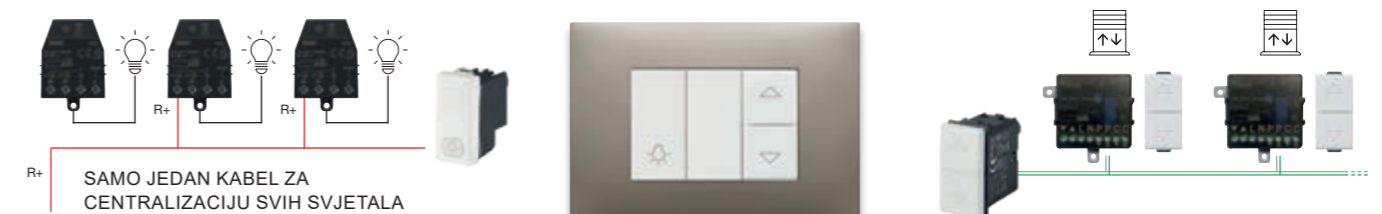

quid+

QUID za upravljanje svjetlima. Magnetski, inovativni i tihi relej.

Centralizirano upravljanje. QUID pruža mogućnost realizacije centraliziranog gašenja svjetala. Omogućava da se sva svjetla ugase jednim pokretom ruke. Osim toga, postojanje svjetleće žaruljice otkriva je li rasvjeta aktivna na bilo kojem povezanom mjestu.

Tih. Za razliku od standardnih elektromehaničkih uređaja, čini se da promjena stanja postaje tiša, zahvaljujući patentiranom magnetskom releju tvrtke Vimar.

Siguran. Čak i ako tipka ostane aktivna, relej se neće pregrijati jer u njemu nema napona nakon promjene stanja.

Ušteda energije. To što se ne napaja postaje prednost za uštedu energije i poštovanje okoliša.

Quid za upravljanje roletama. Inovativni elektronički uređaj.

Centralizirano upravljanje. Uređaj automatizira tende i rolete čime se omogućava skupno upravljanje, isključivanje napajanja na kraju hoda i memorira se omiljeni položaj.

Pouzdan i siguran. Isključuje napajanje na kraju hoda kako motor ne bi ostao pod naponom i ošteto se.

PATENTED
VIMAR