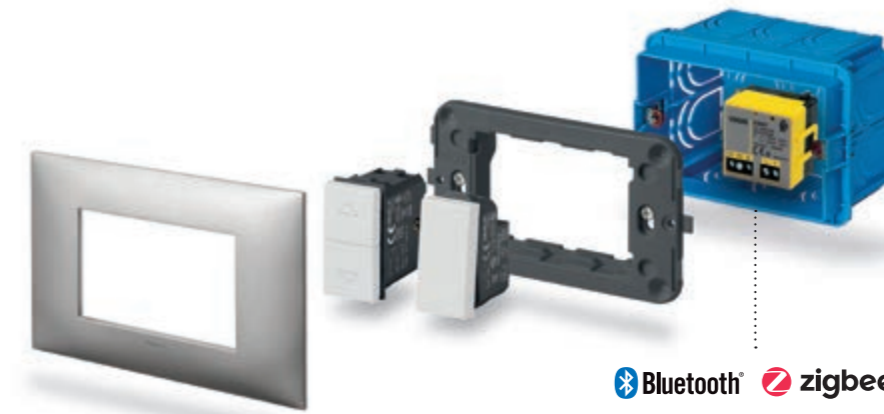

1 središnji modul

2 modula

2+2 modula

2+2+2 modula

2+2+2+2 modula

NEVE UP. Jednostavne mogućnosti za evoluirani i povezani električni sustav.

Iznimno lake instalacije u nekoliko koraka.

Idealna rješenja u slučaju novih gradnji ili restrukturiranja, nekog područja ili cijelog stambenog prostora, trgovine, restorana, ureda ili u svim situacijama u kojima se zidarski ili soboslikarski radovi moraju smanjiti na minimum. Ovi uređaji povećavaju vrijednost imovini i poboljšavaju život onima koji u njoj žive.

Zahvaljujući bežičnom povezivanju možete nadzirati i upravljati svjetlima, roletama, kontrolirati temperaturu i potrošnju energije, putem pametnog telefona ili na prirodan način izravno pomoću glasa.

Aplikacija View

NEVE UP je i pametan. Prostori se povezuju na jednostavan način.

Klasični električni sustavi postaju pametni: ažurirajte ili proširite svoj sustav. Dovoljno je klasične prekidače zamijeniti novim povezanim uređajima tvrtke Vimar i napajati ih: diverteri, aktivatori za rolete i tende, upravljanje temperaturom aktivatora za utičnice s bežičnom tehnologijom Bluetooth® i Zigbee®. **Sustav View Wireless idealan je u slučaju restrukturiranja ili pojačavanja funkcija postojeće opreme** i korisna je potpora za starije i za osobe s motoričkim poteškoćama.

RELEJNI MODUL S DVOSTRUKOM TEHNOLOGIJOM

- za upravljanje svim vrstama svjetla;
- za tende i rolete.

PRISTUPNIK ZA VODILICU DIN

Standardna bežična Bluetooth® tehnologija omogućava korištenje uređaja u mreži, u kojoj pristupnik omogućava da korisnik upravlja sustavom pomoću aplikacije View bilo lokalno, bilo na daljinu. Sustav je moguće kontrolirati i pametnim zvučnicima za aplikacije Siri, Amazon Alexa i Google Home.