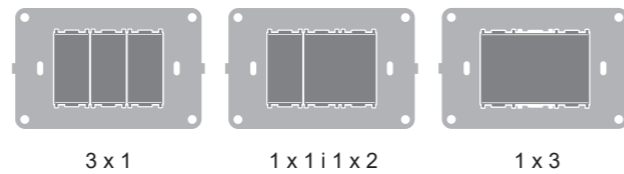

Modularni uređaji
Kombinacije s uređajima s 1, 2 i 3 modula na nosaču 3 modula.