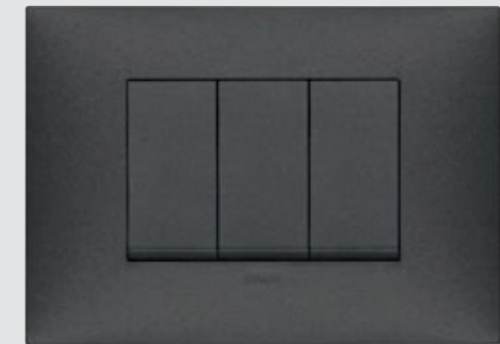

14 Carbon matt (Total Look)