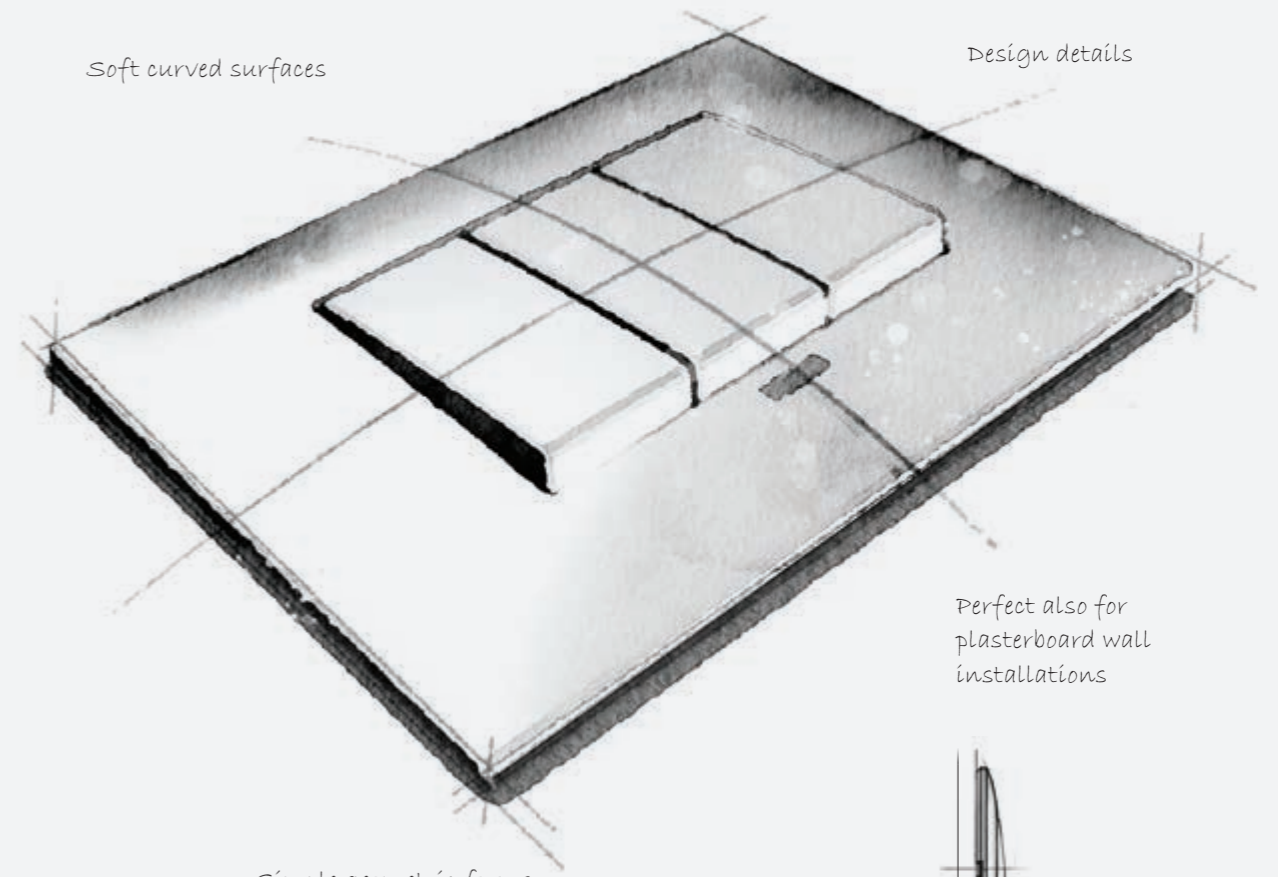

NEVE UP. Novi dizajn.
Funkcionalnost, kvaliteta, sigurnost i
lakoća instalacije.

Soft curved surfaces

Design details

*Perfect also for
plasterboard wall
installations*

Simple geometric forms

NEVE UP

NEVE UP. Crno ili bijelo?