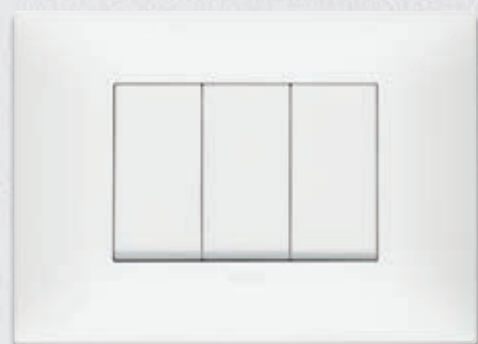

Matt lakirani mat tehnopolimer

Mat bijela