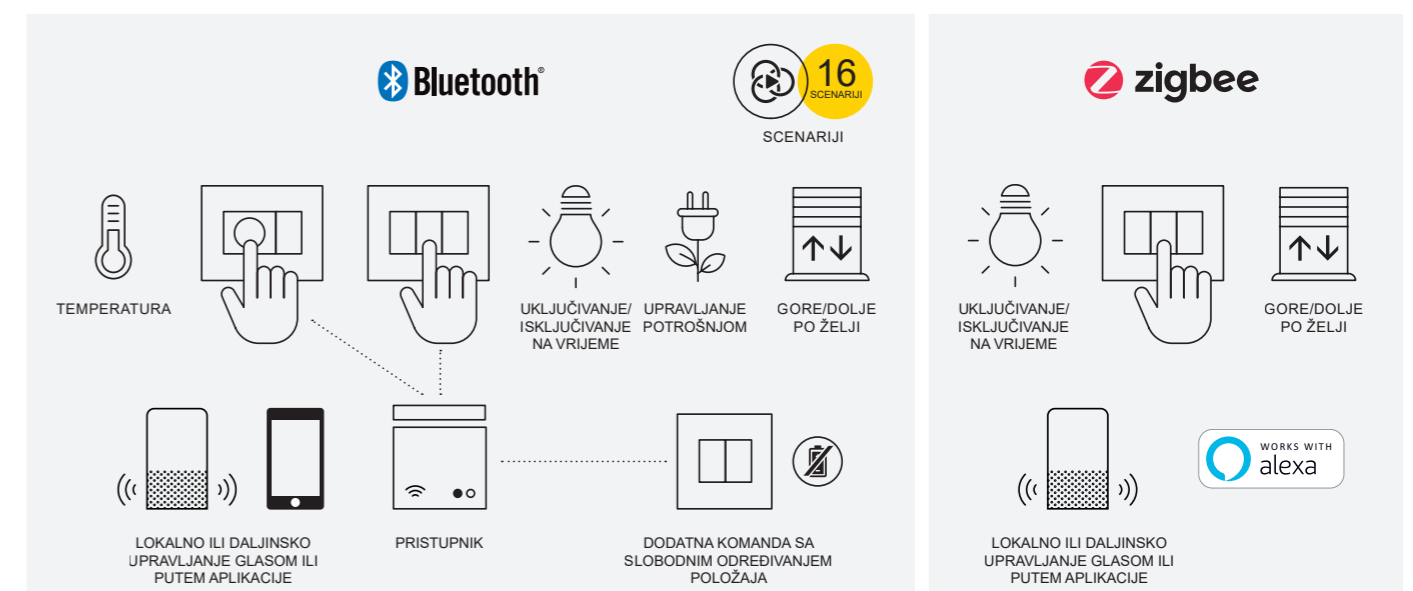

Zahvaljujući bežičnom povezivanju možete nadzirati i upravljati svjetlima, roletama, kontrolirati temperaturu i potrošnju energije, putem pametnog telefona ili na prirodan način izravno pomoću glasa.

Aplikacija View

NEVE UP je i pametan. Prostori se povezuju na jednostavan način.

Klasični električni sustavi postaju pametni: ažurirajte ili proširite svoj sustav. Dovoljno je klasične prekidače zamijeniti novim povezanim uređajima tvrtke Vimar i napajati ih: diverteri, aktivatori za rolete i tende, upravljanje temperaturom aktivatora za utičnice s bežičnom tehnologijom Bluetooth® i Zigbee®. **Sustav View Wireless idealan je u slučaju restrukturiranja ili pojačavanja funkcija postojeće opreme** i korisna je potpora za starije i za osobe s motoričkim poteškoćama.

RELEJNI MODUL S DVOSTRUKOM TEHNOLOGIJOM

- za upravljanje svim vrstama svjetla;
- za tende i rolete.

PRISTUPNIK ZA VODILICU DIN

Standardna bežična Bluetooth® tehnologija omogućava korištenje uređaja u mreži, u kojoj pristupnik omogućava da korisnik upravlja sustavom pomoću aplikacije View bilo lokalno, bilo na daljinu. Sustav je moguće kontrolirati i pametnim zvučnicima za aplikacije Siri, Amazon Alexa i Google Home.

Pomoću **PAMETNOG TELEFONA** i **GOVORNE KOMANDE** možete imati sve pod nadzorom

Termostat.

Povezan i jednostavan, za kontrolu temperature.

Termostat s povezanom komandom na upravljački kotačić za upravljanje temperaturom u raznim prostorijama, integrira se s funkcijama za upravljanje svjetlom, roletama i omogućava bolji nadzor nad potrošnjom, kako na daljinu pomoću aplikacije View, tako i putem glasovnog upravljanja. Elegantan dizajn iznimno lak za korištenje: brojčanik za regulaciju temperature, 4 tipke za odabir UKLJUČIVANJA/ISKLJUČIVANJA, odabir mjernih jedinica °C/°F, ljetni/zimski način rada i regulacija svjetline zaslona.