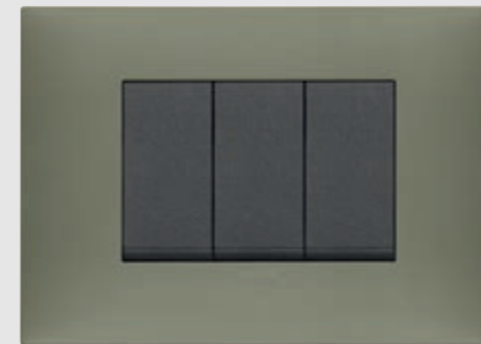

13 Mat ilovača