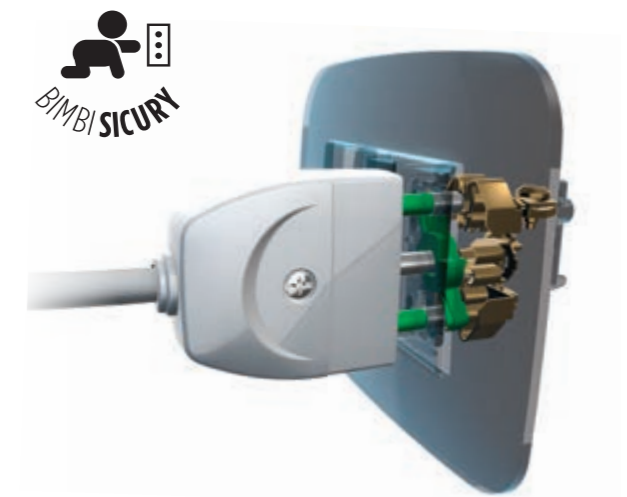

Patent SICURY

Dana 15. ožujka 1968. prijavili smo patent zatvarača SICURY, uređaja od temeljnog značaja za sigurnost električnog sustava i zaštitu utičnica jer sprečava slučajne kontakte s dijelovima pod naponom. Budući da vjerujemo da se inovacije trebaju dijeliti s drugima, odlučili smo da ga ustupimo na besplatno korištenje svim sudionicima našeg sektora industrije čineći Sicury tržišnim standardom zbog kojeg je u zadnjih 50 godina život djece i roditelja postao barem malo sigurniji.