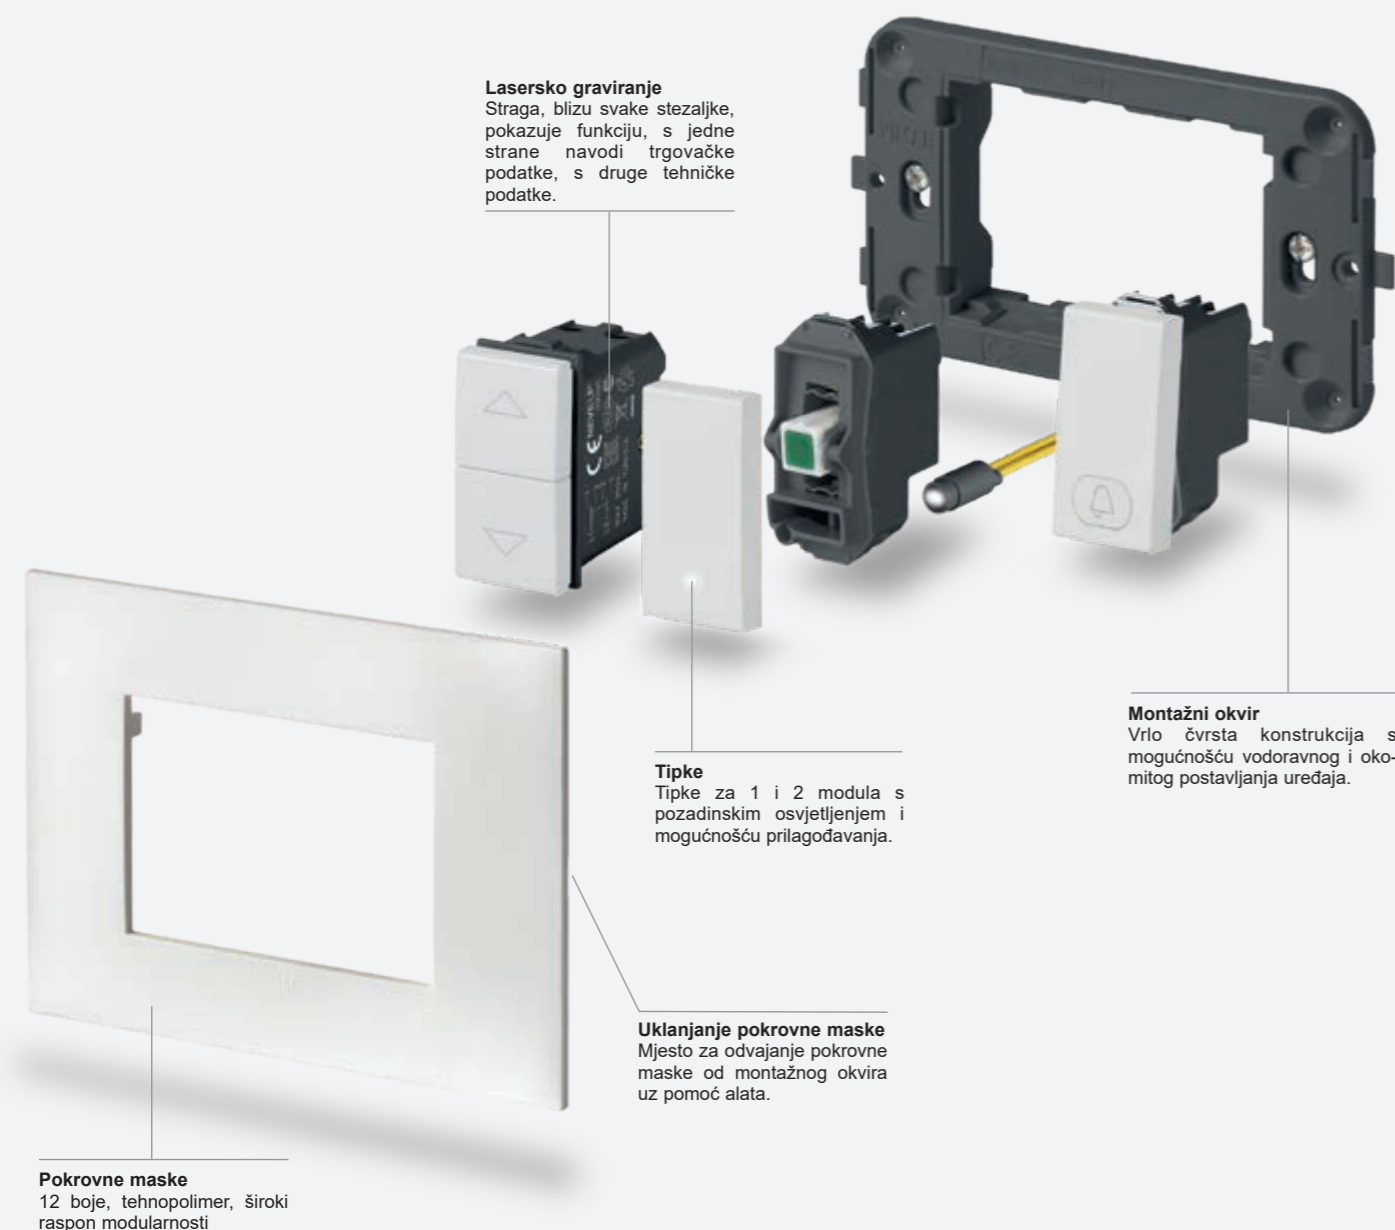

Savršen estetski rezultat, čak i na pregradnim stijenama od gipskartona

NEVE UP je idealan za instalaciju na stijene od gipskartona

Posebna potporna struktura omogućava nam postizanje savršenog efekta ravnine, pri kojem se pokrovna maska savršeno uklapa u zid. Prilikom instalacija na stijenama od gipskartona savršeno pokriva izbočenje ugradbene kutije.

Zatvarači SICURY
s patentom tvrtke
Vimar.

Savršeno prijanjanje

Pokrovna maska projektirana je za potpuno pokrivanje kutije koja strši iz zida za savršen estetski rezultat potpunog prijanjanja pokrovne maske na zid.

Caracteristici generale

Talijanski i američki standard

Zbog potreba grafičkog prijeloma, fotografije proizvoda nisu prikazane s jednakim proporcijama

Sastav	Prilog	Okvir	Modula	Ploče
 1 središnji modul, okrugla kutija 2 modula, okrugla kutija	 Podžbukna montaža	 S/bez vijcima ili kucicama	 1 modul 1 x 2 modula 2 x 1 modul	 1 središnji modul* 2 modula*
 2 središnja modula za okruglu kutiju ili 3 modula	 Podžbukna montaža	 S vijcima	 2 modula 2 x 1 modul	 2 središnja modula*, okomita ugradnja 2 središnja modula*, vodoravna ugradnja
 Od 1 središnjeg i 2 odvojena modula, za kutiju s 3 modula Od 3 do 7 modula	 Podžbukna montaža	 S vijcima S vijcima S vijcima	 1 modul 2 x 1 modul 1 i 2 modula 3 x 1 modul 3 modula	 1 središnji modul* 2 odvojena modula* Od 3 do 7 modula* Prazni modul*
Instalacija aparata Plana				
 3 modula s aparatima Plana	 Podžbukna montaža	 Nosач za aparate Plana, s vijcima	 3 x 1 modul, aparati Plana	 Pokrovna maska Neve Up 3 modula*

Tipke
Tipke za 1 i 2 modula s pozadinskim osvjetljenjem i mogućnošću prilagodavanja.

Montažni okvir
Vrlo čvrsta konstrukcija s mogućnošću vodoravnog i okomitog postavljanja uređaja.

Pokrovna maska.
Široka ponuda višemodulnih pokrovnih maski, od 2+2 do 2+2+2+2 modula, za sigurnu funkcionalnu okomitu i vodoravnu ugradnju u svakoj zemlji.