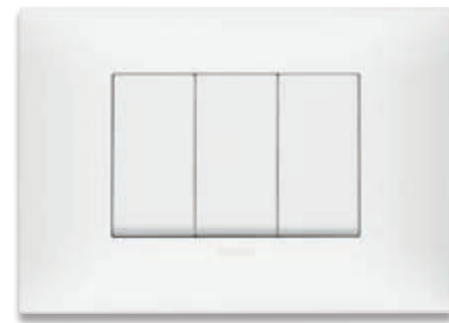

3 modula

Personalizacija i pozadinsko osvjetljenje
Komande s pozadinskim osvjetljenjem koje je moguće personalizirati sa simbolima kako u bijeloj verziji tako i u ugljenasto sivoj mat verziji, za lako i trenutačno lokaliziranje vašeg uređaja i njegove funkcije.